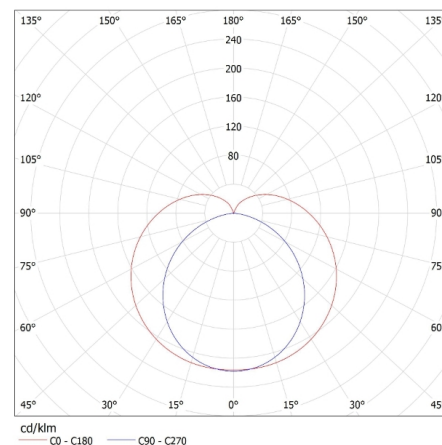

KANLUX S.A. (kat 29210) MERA LED 5W NW / LDC (Polar)