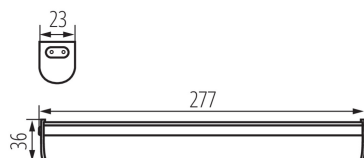

alloggiamento led per pensili

5905339292100

Kanlux MERA LED è la lampada lineare sottomensola con una sorgente luminosa a LED integrata. Le lampade sono disponibili nelle dimensioni da 28 a 114 cm, inoltre, è possibile configurarle in fila continua (fino a 5 lampade) tramite i connettori Kanlux MERA LED PP.

DATI GENERALI:

Colore: bianco

Luogo di montaggio: do nadbudowania na ścianie/do nadbudowania na suficie

Luogo d'uso: all'interno

Distanza minima dall' oggetto illuminata: 0,3m

Compatibile con dimmer: non

Interruttore: si

Sorgente di luce sostituibile: non

Lunghezza [mm]: 277

Larghezza [mm]: 23

Altezza [mm]: 36

Lunghezza del cavo [mt]: 1.5

LED integrati: si

DATI TECNICI:

Tensione nominale [V]: 220-240 AC