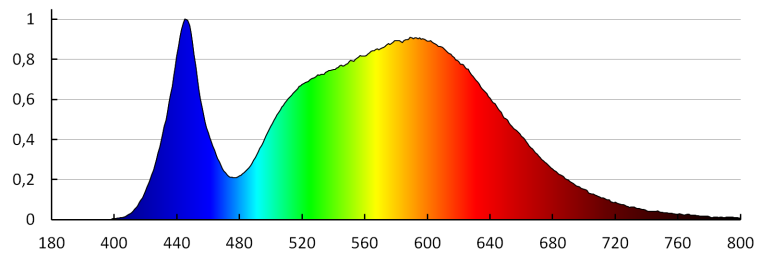

DATI LOGISTICI:

Unità di misura: pezzo

Tipo di confezionamento: 30

Numero di pezzi nell' imballaggio secondario: 1

Numero di pezzi in un imballaggio : 30

Peso unitario netto [g]: 174

Grammatura [g]: 236.33

Lunghezza dell'unità di imballaggio [cm]: 7.5

Larghezza dell'unità di imballaggio [cm]: 3.5

Altezza dell'unità di imballaggio [cm]: 30.5

Peso della scatola di cartone [Kg]: 7.0899

Larghezza della scatola di cartone [cm]: 32

Altezza della scatola di cartone [cm]: 23.5

Lunghezza della scatola di cartone [cm]: 39

Volume della scatola di cartone [m³]: 0.029328

KANLUX S.A. (kat 29210) MERA LED 5W NW / LDC (Polar)